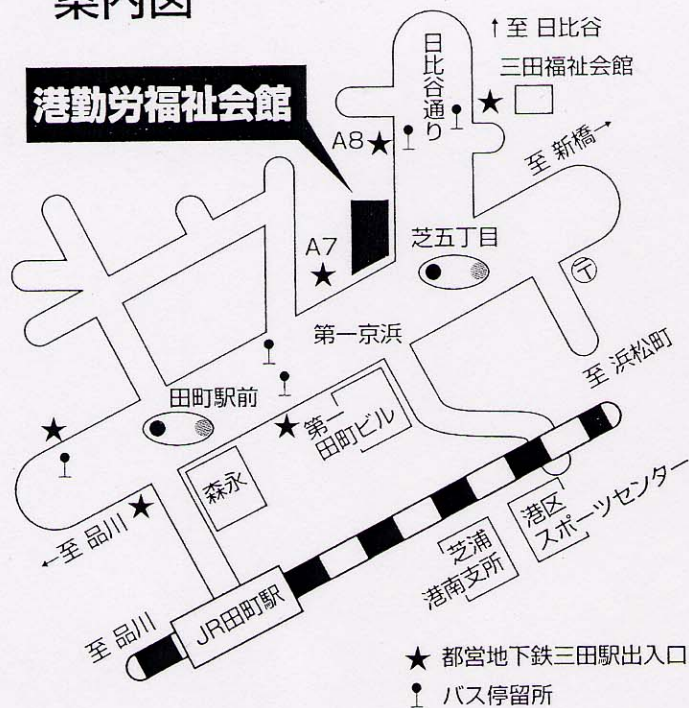

案内図

交通機関

- JR田町駅三田口下車、徒歩5分
第一京浜国道沿い(芝5丁目交差点かど)
- 都営地下鉄三田駅下車、A7出口でてすぐ左隣
- 都バス田町駅前下車(始発・終点)徒歩3分
(田87) 渋谷駅⇄田町駅

**※当館には、駐車場がありませんので
車での来館はお断りいたします。**

開館時間 午前9時～午後9時30分
(日曜日は午後5時まで)

休館日 毎週月曜日、国民の休日(月曜日が祝日
の場合、翌火曜日が振替休日となります。)
年末年始